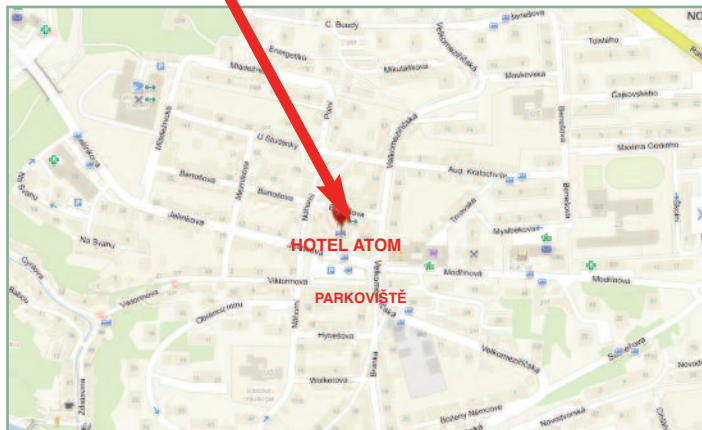

▼ Příjezd z dálnice
od Velkého Meziříčí

Souřadnice GPS: N 49° 13' 7,390 E 15° 53' 26,600 Příjezd od Znojma a Jihlavy

Na setkání s Vámi se těší pořadatelé!

MERCATA LES s.r.o.
a
PARTNEŘI VÁS ZVOU
**NA 15. ODBORNÝ SEMINÁŘ
A PŘÁTELSKÉ POSEZENÍ**